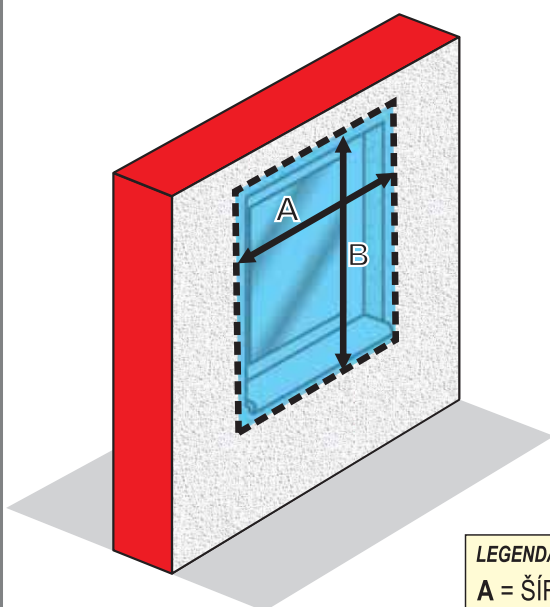

B = VÝŠKA MARKÍZY

ZÁKLADNÁ CENNIKOVÁ ZOSTAVA MARKÍZY - LUNEA II

LÁTKA : 100% akryl

VZOR LÁTKY : podľa katalógu (118 vzorov)

PREVEDENIE : RAL 9010 - biela, RAL 9006 - strieborná

NAVÍJACIA HRIADEL' : 70 mm

PREVEDENIE : celouzavretá hliníková kazeta, vodiace lišty

POTLAČ : nápisy, logá a pod.

TECHNICKÉ INFORMÁCIE

HRANIČNÉ ROZMERY MARKÍZY

MAXIMÁLNA ŠÍRKA	3000 mm
MAXIMÁLNY VÝSUV	2000 mm

TYP MONTÁŽE

PRÍKLAD ZAMERANIA

LEGENDA K ZAMERANIU
A = ŠÍRKA MARKÍZY
B = VÝŠKA MARKÍZY

VODIACA LIŠTA

PREHL'ADOVÁ TABUĽKA MARKÍZ

TYP MARKÍZY	Max. ŠÍRKA	Max. VÝSUV	PREVEDENIE	FARBA	STR.	
	SANDRA	600	300	Bez krytu návínu criss cross	Biela	3-4
	RIMINA	1200	400	Bez krytu návínu criss cross	Biela (Ral 9010) Béžová (Ral 1013) Hnedá (Ral 8017) Šedá (Ral 7035)	5-6
	VANEA	650	350	Polokazetová	Biela (Ral 9010) Béžová (Ral 1013) Hnedá (Ral 8017) Šedá (Ral 7035)	7-8
	SOVRA	600	350	Kazetová	Biela	9-10
	SUNICA	500	160 Vyklopenie	Bez krytu návínu (balkónová výklopná)	Biela	23-24
	SUNICA - R	500	70 Vyklopenie	Bez krytu návínu (balkónová výklopná)	Biela	27-28
	SUNICA - V	500	160 Vyklopenie	Kazetová (balkónová výklopná)	Biela	25-26
	LUNEA I	400	350	Kazetová - vertikálna (fasádna) - vodiace lanká	Biela Strieborná RAL 9006	15-16
	LUNEA II	300	200	Kazetová - vertikálna (fasádna) - vodiace lišty	Biela Strieborná RAL 9006	17-18
	CARINA	SANDRA - 600 RIMINA - 1200	SANDRA - 300 RIMINA - 400	Samostatne stojaca	SANDRA Biela (Ral 9010) RIMINA Biela (Ral 9010) Béžová (Ral 1013) Hnedá (Ral 8017) Šedá (Ral 7035)	11-12
	FLAVIA	600	600	Bez krytu návínu horizontálne vertikálna	Biela	13-14

TYP MARKÍZY	Max. ŠÍRKA	Max. VÝSUV Max. DĹŽKA	PREVEDENIE	FARBA RAMIEN	STR.	
	LAVERNA	1 modul - 450 2 moduly - 900	1 modul - 500 2 moduly - 500	Kazetová - (zatieň. zim. Záhrad) rám s látkovou výplňou a elektrickým výsuvom	Biela (Ral 9010) Hnedá (Ral 8017)	19-20
	SELTER	500	500	Lamelová strieška - nast. uhol sklonu lamiel zabraňuje prieniku slnka a dažďa do priestoru	Biela (Ral 9010) Béžová (Ral 1013) Hnedá (Ral 8017)	21-22