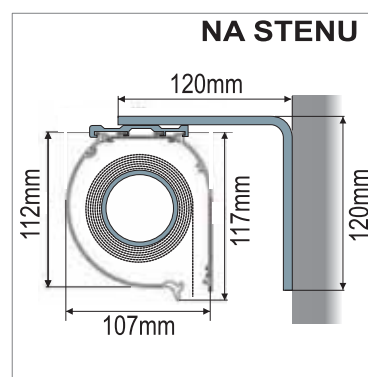

POTLAČ : nápisy, logá a pod.

TECHNICKÉ INFORMÁCIE

HRANIČNÉ ROZMERY MARKÍZY

MAXIMÁLNA ŠÍRKA	3000 mm
MAXIMÁLNY VÝSUV	2000 mm

TYP MONTÁŽE

PRÍKLAD ZAMERANIA

LEGENDA K ZAMERANIU
A = ŠÍRKA MARKÍZY
B = VÝŠKA MARKÍZY

VODIACA LIŠTA

PREHL'ADOVÁ TABUĽKA MARKÍZ

TYP MARKÍZY	Max. ŠÍRKA	Max. VÝSUV	PREVEDENIE	FARBA	STR.	
	SANDRA	600	300	Bez krytu návínu criss cross	Biela	3-4
	RIMINA	1200	400	Bez krytu návínu criss cross	Biela (Ral 9010) Béžová (Ral 1013) Hnedá (Ral 8017) Šedá (Ral 7035)	5-6
	VANEA	650	350	Polokazetová	Biela (Ral 9010) Béžová (Ral 1013) Hnedá (Ral 8017) Šedá (Ral 7035)	7-8
	SOVRA	600	350	Kazetová	Biela	9-10
	SUNICA	500	160 Vyklopenie	Bez krytu návínu (balkónová výklopná)	Biela	23-24
	SUNICA - R	500	70 Vyklopenie	Bez krytu návínu (balkónová výklopná)	Biela	27-28
	SUNICA - V	500	160 Vyklopenie	Kazetová (balkónová výklopná)	Biela	25-26
	LUNEA I	400	350	Kazetová - vertikálna (fasádna) - vodiace lanká	Biela Strieborná RAL 9006	15-16
	LUNEA II	300	200	Kazetová - vertikálna (fasádna) - vodiace lišty	Biela Strieborná RAL 9006	17-18
	CARINA	SANDRA - 600 RIMINA - 1200	SANDRA - 300 RIMINA - 400	Samostatne stojaca	SANDRA Biela (Ral 9010) RIMINA Biela (Ral 9010) Béžová (Ral 1013) Hnedá (Ral 8017) Šedá (Ral 7035)	11-12
	FLAVIA	600	600	Bez krytu návínu horizontálne vertikálna	Biela	13-14

TYP MARKÍZY	Max. ŠÍRKA	Max. VÝSUV Max. DĹŽKA	PREVEDENIE	FARBA RAMIEN	STR.	
	LAVERNA	1 modul - 450 2 moduly - 900	1 modul - 500 2 moduly - 500	Kazetová - (zatieň. zim. Záhrad) rám s látkovou výplňou a elektrickým výsuvom	Biela (Ral 9010) Hnedá (Ral 8017)	19-20
	SELTER	500	500	Lamelová strieška - nast. uhol sklonu lamiel zabraňuje prieniku slnka a dažďa do priestoru	Biela (Ral 9010) Béžová (Ral 1013) Hnedá (Ral 8017)	21-22