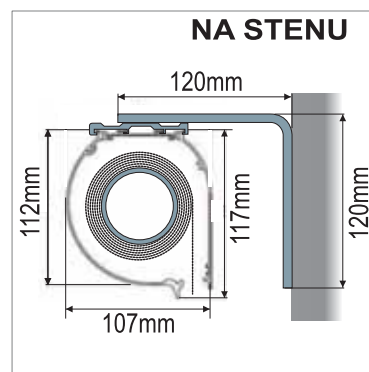

POTLAČ : nápisy, logá a pod.

TECHNICKÉ INFORMÁCIE

HRANIČNÉ ROZMERY MARKÍZY

MAXIMÁLNA ŠÍRKA	4000 mm
MAXIMÁLNY VÝSUV	3500 mm

TYP MONTÁŽE

PRÍKLAD ZAMERANIA

LEGENDA K ZAMERANIU

A = ŠÍRKA MARKÍZY

B = VÝŠKA MARKÍZY

ZÁKLADNÁ CENNIKOVÁ ZOSTAVA MARKÍZY - LUNEA II

LÁTKA : 100% akryl

VZOR LÁTKY : podľa katalógu (118 vzorov)

PREVEDENIE : RAL 9010 - biela, RAL 9006 - strieborná

NAVÍJACIA HRIADEL' : 70 mm

PREVEDENIE : celouzavretá hliníková kazeta, vodiace lišty

POTLAČ : nápisy, logá a pod.

TECHNICKÉ INFORMÁCIE

HRANIČNÉ ROZMERY MARKÍZY

MAXIMÁLNA ŠÍRKA	3000 mm
MAXIMÁLNY VÝSUV	2000 mm

TYP MONTÁŽE

PRÍKLAD ZAMERANIA

LEGENDA K ZAMERANIU
A = ŠÍRKA MARKÍZY
B = VÝŠKA MARKÍZY