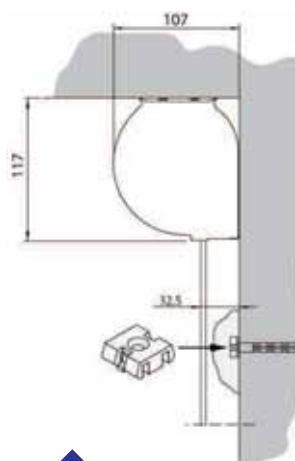

POTLAČ : nápisy, logá a pod.

TECHNICKÉ INFORMÁCIE

HRANIČNÉ ROZMERY MARKÍZY

MAXIMÁLNA ŠÍRKA	4000 mm
MAXIMÁLNY VÝSUV	3500 mm

TYP MONTÁŽE

PRÍKLAD ZAMERANIA

LEGENDA K ZAMERANIU

A = ŠÍRKA MARKÍZY

POTLAČ : nápisy, logá a pod.

TECHNICKÉ INFORMÁCIE

HRANIČNÉ ROZMERY MARKÍZY

MAXIMÁLNA ŠÍRKA	3000 mm
MAXIMÁLNY VÝSUV	2000 mm

TYP MONTÁŽE

PRÍKLAD ZAMERANIA

LEGENDA K ZAMERANIU
A = ŠÍRKA MARKÍZY
B = VÝŠKA MARKÍZY

VODIACA LIŠTA

PREHL'ADOVÁ TABUĽKA MARKÍZ

TYP MARKÍZY	Max. ŠÍRKA	Max. VÝSUV	PREVEDENIE	FARBA	STR.	
	SANDRA	600	300	Bez krytu návínu criss cross	Biela	3-4
	RIMINA	1200	400	Bez krytu návínu criss cross	Biela (Ral 9010) Béžová (Ral 1013) Hnedá (Ral 8017) Šedá (Ral 7035)	5-6
	VANEA	650	350	Polokazetová	Biela (Ral 9010) Béžová (Ral 1013) Hnedá (Ral 8017) Šedá (Ral 7035)	7-8
	SOVRA	600	350	Kazetová	Biela	9-10
	SUNICA	500	160 Vyklopenie	Bez krytu návínu (balkónová výklopná)	Biela	23-24
	SUNICA - R	500	70 Vyklopenie	Bez krytu návínu (balkónová výklopná)	Biela	27-28
	SUNICA - V	500	160 Vyklopenie	Kazetová (balkónová výklopná)	Biela	25-26
	LUNEA I	400	350	Kazetová - vertikálna (fasádna) - vodiace lanká	Biela Strieborná RAL 9006	15-16
	LUNEA II	300	200	Kazetová - vertikálna (fasádna) - vodiace lišty	Biela Strieborná RAL 9006	17-18
	CARINA	SANDRA - 600 RIMINA - 1200	SANDRA - 300 RIMINA - 400	Samostatne stojaca	SANDRA Biela (Ral 9010) RIMINA Biela (Ral 9010) Béžová (Ral 1013) Hnedá (Ral 8017) Šedá (Ral 7035)	11-12
	FLAVIA	600	600	Bez krytu návínu horizontálne vertikálna	Biela	13-14

TYP MARKÍZY	Max. ŠÍRKA	Max. VÝSUV Max. DĹŽKA	PREVEDENIE	FARBA RAMIEN	STR.	
	LAVERNA	1 modul - 450 2 moduly - 900	1 modul - 500 2 moduly - 500	Kazetová - (zatieň. zim. Záhrad) rám s látkovou výplňou a elektrickým výsuvom	Biela (Ral 9010) Hnedá (Ral 8017)	19-20
	SELTER	500	500	Lamelová strieška - nast. uhol sklonu lamiel zabraňuje prieniku slnka a dažďa do priestoru	Biela (Ral 9010) Béžová (Ral 1013) Hnedá (Ral 8017)	21-22