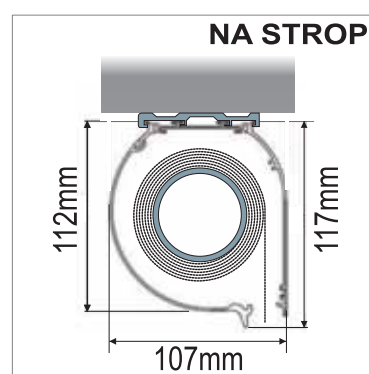

POTLAČ : nápisy, logá a pod.

TECHNICKÉ INFORMÁCIE

HRANIČNÉ ROZMERY MARKÍZY

MAXIMÁLNA ŠÍRKA	4000 mm
MAXIMÁLNY VÝSUV	3500 mm

TYP MONTÁŽE

PRÍKLAD ZAMERANIA

LEGENDA K ZAMERANIU

A = ŠÍRKA MARKÍZY

B = VÝŠKA MARKÍZY

ZÁKLADNÁ CENNIKOVÁ ZOSTAVA MARKÍZY - LUNEA II

LÁTKA : 100% akryl

VZOR LÁTKY : podľa katalógu (118 vzorov)

PREVEDENIE : RAL 9010 - biela, RAL 9006 - strieborná

NAVÍJACIA HRIADEL' : 70 mm

PREVEDENIE : celouzavretá hliníková kazeta, vodiace lišty