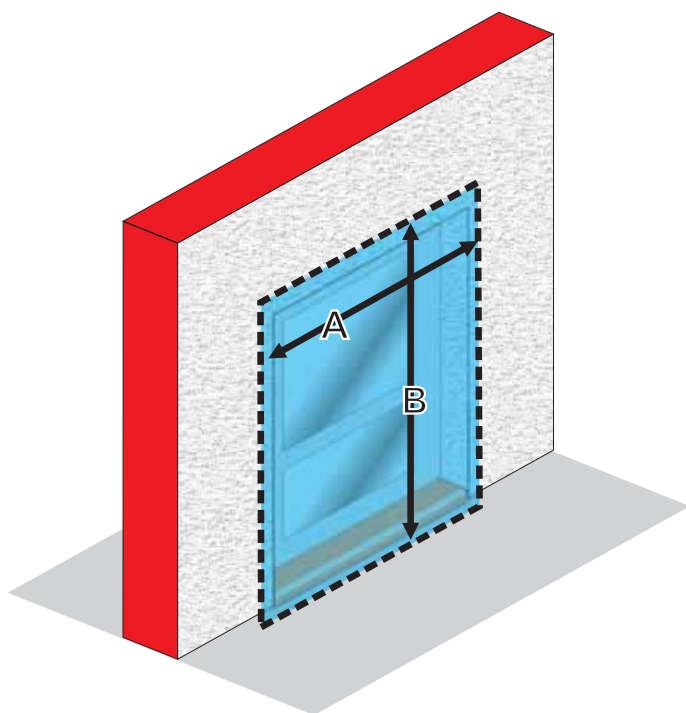

POTLAČ : nápisy, logá a pod.

TECHNICKÉ INFORMÁCIE

HRANIČNÉ ROZMERY MARKÍZY

MAXIMÁLNA ŠÍRKA	4000 mm
MAXIMÁLNY VÝSUV	3500 mm

TYP MONTÁŽE

PRÍKLAD ZAMERANIA

LEGENDA K ZAMERANIU

A = ŠÍRKA MARKÍZY

B = VÝŠKA MARKÍZY

ZÁKLADNÁ CENNIKOVÁ ZOSTAVA MARKÍZY - LUNEA II

LÁTKA : 100% akryl

VZOR LÁTKY : podľa katalógu (118 vzorov)

PREVEDENIE : RAL 9010 - biela, RAL 9006 - strieborná

NAVÍJACIA HRIADEL' : 70 mm

PREVEDENIE : celouzavretá hliníková kazeta, vodiace lišty

VODIACA LIŠTA

PREHL'ADOVÁ TABUĽKA MARKÍZ

TYP MARKÍZY	Max. ŠÍRKA	Max. VÝSUV	PREVEDENIE	FARBA	STR.	
	SANDRA	600	300	Bez krytu návínu criss cross	Biela	3-4
	RIMINA	1200	400	Bez krytu návínu criss cross	Biela (Ral 9010) Béžová (Ral 1013) Hnedá (Ral 8017) Šedá (Ral 7035)	5-6
	VANEA	650	350	Polokazetová	Biela (Ral 9010) Béžová (Ral 1013) Hnedá (Ral 8017) Šedá (Ral 7035)	7-8
	SOVRA	600	350	Kazetová	Biela	9-10
	SUNICA	500	160 Vyklopenie	Bez krytu návínu (balkónová výklopná)	Biela	23-24
	SUNICA - R	500	70 Vyklopenie	Bez krytu návínu (balkónová výklopná)	Biela	27-28
	SUNICA - V	500	160 Vyklopenie	Kazetová (balkónová výklopná)	Biela	25-26
	LUNEA I	400	350	Kazetová - vertikálna (fasádna) - vodiace lanká	Biela Strieborná RAL 9006	15-16
	LUNEA II	300	200	Kazetová - vertikálna (fasádna) - vodiace lišty	Biela Strieborná RAL 9006	17-18
	CARINA	SANDRA - 600 RIMINA - 1200	SANDRA - 300 RIMINA - 400	Samostatne stojaca	SANDRA Biela (Ral 9010) RIMINA Biela (Ral 9010) Béžová (Ral 1013) Hnedá (Ral 8017) Šedá (Ral 7035)	11-12
	FLAVIA	600	600	Bez krytu návínu horizontálne vertikálna	Biela	13-14

TYP MARKÍZY	Max. ŠÍRKA	Max. VÝSUV Max. DĹŽKA	PREVEDENIE	FARBA RAMIEN	STR.	
	LAVERNA	1 modul - 450 2 moduly - 900	1 modul - 500 2 moduly - 500	Kazetová - (zatieň. zim. Záhrad) rám s látkovou výplňou a elektrickým výsuvom	Biela (Ral 9010) Hnedá (Ral 8017)	19-20
	SELTER	500	500	Lamelová strieška - nast. uhol sklonu lamiel zabraňuje prieniku slnka a dažďa do priestoru	Biela (Ral 9010) Béžová (Ral 1013) Hnedá (Ral 8017)	21-22