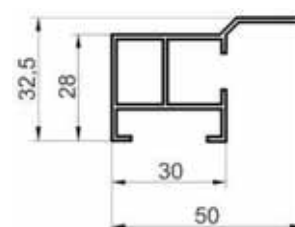

POTLAČ : nápisy, logá a pod.

TECHNICKÉ INFORMÁCIE

HRANIČNÉ ROZMERY MARKÍZY

MAXIMÁLNA ŠÍRKA	4000 mm
MAXIMÁLNY VÝSUV	3500 mm

TYP MONTÁŽE

PRÍKLAD ZAMERANIA

LEGENDA K ZAMERANIU

A = ŠÍRKA MARKÍZY

POTLAČ : nápisy, logá a pod.

TECHNICKÉ INFORMÁCIE

HRANIČNÉ ROZMERY MARKÍZY

MAXIMÁLNA ŠÍRKA	3000 mm
MAXIMÁLNY VÝSUV	2000 mm

TYP MONTÁŽE

PRÍKLAD ZAMERANIA

LEGENDA K ZAMERANIU
A = ŠÍRKA MARKÍZY
B = VÝŠKA MARKÍZY

VODIACA LIŠTA

PREHL'ADOVÁ TABUĽKA MARKÍZ

TYP MARKÍZY	Max. ŠÍRKA	Max. VÝSUV	PREVEDENIE	FARBA	STR.	
	SANDRA	600	300	Bez krytu návínu criss cross	Biela	3-4
	RIMINA	1200	400	Bez krytu návínu criss cross	Biela (Ral 9010) Béžová (Ral 1013) Hnedá (Ral 8017) Šedá (Ral 7035)	5-6
	VANEA	650	350	Polokazetová	Biela (Ral 9010) Béžová (Ral 1013) Hnedá (Ral 8017) Šedá (Ral 7035)	7-8
	SOVRA	600	350	Kazetová	Biela	9-10
	SUNICA	500	160 Vyklopenie	Bez krytu návínu (balkónová výklopná)	Biela	23-24
	SUNICA - R	500	70 Vyklopenie	Bez krytu návínu (balkónová výklopná)	Biela	27-28
	SUNICA - V	500	160 Vyklopenie	Kazetová (balkónová výklopná)	Biela	25-26
	LUNEA I	400	350	Kazetová - vertikálna (fasádna) - vodiace lanká	Biela Strieborná RAL 9006	15-16
	LUNEA II	300	200	Kazetová - vertikálna (fasádna) - vodiace lišty	Biela Strieborná RAL 9006	17-18
	CARINA	SANDRA - 600 RIMINA - 1200	SANDRA - 300 RIMINA - 400	Samostatne stojaca	SANDRA Biela (Ral 9010) RIMINA Biela (Ral 9010) Béžová (Ral 1013) Hnedá (Ral 8017) Šedá (Ral 7035)	11-12
	FLAVIA	600	600	Bez krytu návínu horizontálne vertikálna	Biela	13-14