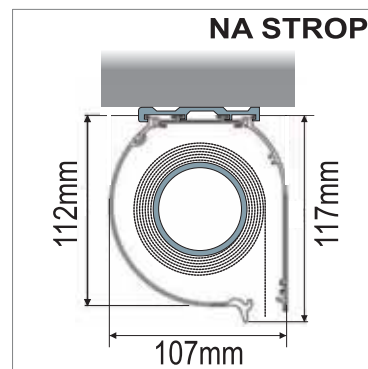

POTLAČ : nápisy, logá a pod.

TECHNICKÉ INFORMÁCIE

HRANIČNÉ ROZMERY MARKÍZY

MAXIMÁLNA ŠÍRKA	3000 mm
MAXIMÁLNY VÝSUV	2000 mm

TYP MONTÁŽE

PRÍKLAD ZAMERANIA

LEGENDA K ZAMERANIU
A = ŠÍRKA MARKÍZY
B = VÝŠKA MARKÍZY

VODIACA LIŠTA

PREHL'ADOVÁ TABUĽKA MARKÍZ

TYP MARKÍZY	Max. ŠÍRKA	Max. VÝSUV	PREVEDENIE	FARBA	STR.	
	SANDRA	600	300	Bez krytu návínu criss cross	Biela	3-4
	RIMINA	1200	400	Bez krytu návínu criss cross	Biela (Ral 9010) Béžová (Ral 1013) Hnedá (Ral 8017) Šedá (Ral 7035)	5-6
	VANEA	650	350	Polokazetová	Biela (Ral 9010) Béžová (Ral 1013) Hnedá (Ral 8017) Šedá (Ral 7035)	7-8
	SOVRA	600	350	Kazetová	Biela	9-10
	SUNICA	500	160 Vyklopenie	Bez krytu návínu (balkónová výklopná)	Biela	23-24
	SUNICA - R	500	70 Vyklopenie	Bez krytu návínu (balkónová výklopná)	Biela	27-28
	SUNICA - V	500	160 Vyklopenie	Kazetová (balkónová výklopná)	Biela	25-26
	LUNEA I	400	350	Kazetová - vertikálna (fasádna) - vodiace lanká	Biela Strieborná RAL 9006	15-16
	LUNEA II	300	200	Kazetová - vertikálna (fasádna) - vodiace lišty	Biela Strieborná RAL 9006	17-18
	CARINA	SANDRA - 600 RIMINA - 1200	SANDRA - 300 RIMINA - 400	Samostatne stojaca	SANDRA Biela (Ral 9010) RIMINA Biela (Ral 9010) Béžová (Ral 1013) Hnedá (Ral 8017) Šedá (Ral 7035)	11-12
	FLAVIA	600	600	Bez krytu návínu horizontálne vertikálna	Biela	13-14

TYP MARKÍZY	Max. ŠÍRKA	Max. VÝSUV Max. DĹŽKA	PREVEDENIE	FARBA RAMIEN	STR.	
	LAVERNA	1 modul - 450 2 moduly - 900	1 modul - 500 2 moduly - 500	Kazetová - (zatieň. zim. Záhrad) rám s látkovou výplňou a elektrickým výsuvom	Biela (Ral 9010) Hnedá (Ral 8017)	19-20
	SELTER	500	500	Lamelová strieška - nast. uhol sklonu lamiel zabraňuje prieniku slnka a dažďa do priestoru	Biela (Ral 9010) Béžová (Ral 1013) Hnedá (Ral 8017)	21-22