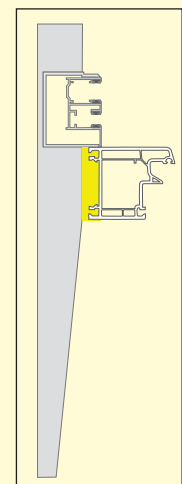

Profil roliet:

PVC
Thermo
14 mm x 55 mm

Hliníkové,
vyplnené
PUR penou
13 mm x 52 mm

Drevené
rolety
z nórskej
borovice
12 mm x 35 mm

Svoju farbu
si môžete
vybrať z našej
rozsiahlej palety.

RST**RS 5000 Thermo neu
ISO 2000 Plus neu**

Možné varianty vodiacich lišt:

Dvojitá lišta pod omietku pre žalúziu a sieťku proti hmyzu

Vodiaca lišta NB 28 - pripevnenie na omietku ostenia otvoru

Dvojielna hliníková vodiaca lišta

Kombinovaná vodiaca lišta pre roletu a sieť proti hmyzu

Podmietková lišta pre kombinovanú vodiacu lištu

Drevené okno pripravené na montáž vodiacej lišty NB 28

Ostieň pre hrúbku muriva 30, 38, 55 cm