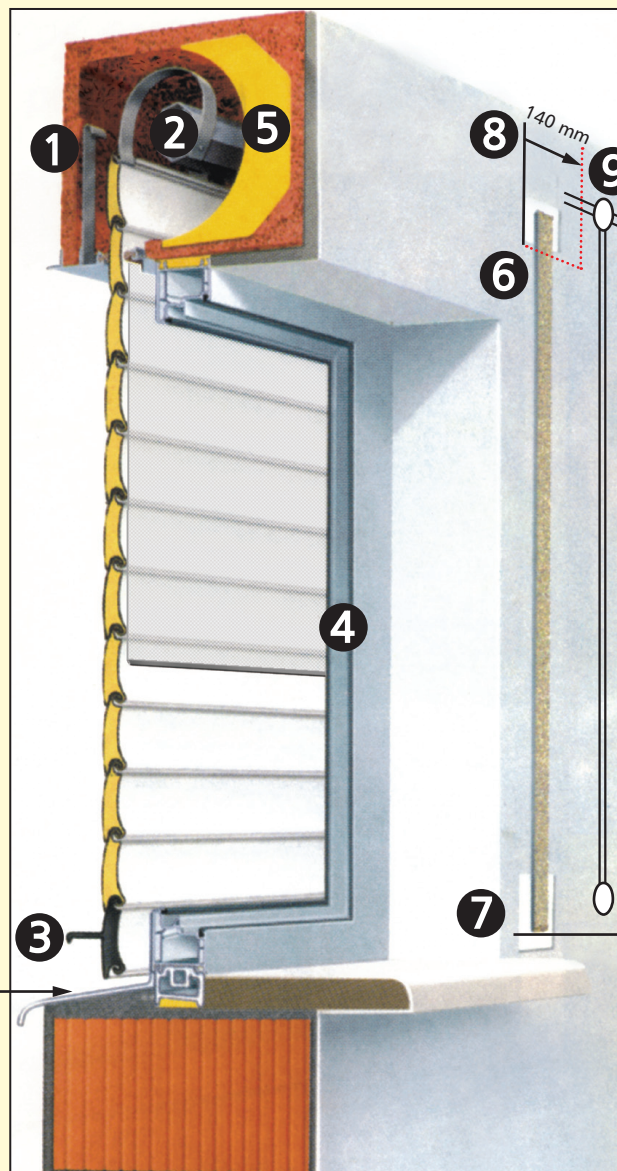

Hrúbka 375 mm

Hrúbka muriva 440 mm, 490 mm

RS 5000 Thermo a ISO 2000 Plus – to najlepšie od nás!

RST

RS 5000 Thermo neu ISO 2000 Plus neu

Prednosti sú v detailoch

- 1** Istenie proti vyzdvihnutiu rolety z vonkajšej strany
 - 2** Teleskopický hriadeľ
 - 3** Koncový profil rolety s vonkajším dorazom
 - 4** Optimálne tichý chod a zvuková izolácia, ktoré zabezpečujú špeciálne vodiace lišty vybavené kefovým tesnením
 - 5** Vynikajúca tepelná izolácia, ktorú zabezpečuje PU pena bez prísad FCKW a formaldehydov (expandovaný polystyrén)
- Pri bežnej vrstve omietky doporučujeme montáž vonkajšieho parapetu šírky 210 mm

- 6** Popruhovú ovládanie vybavené kefovým tesnením izolujúce proti chladu a hluku. Alternatívny pravý resp. ľavý výstup popruhu podľa výberu
- 7** Ovládanie prostredníctvom ťahu za popruh
- 8** Osadenie 140 mm na oboch stranách stavebného otvoru
- 9** TIP: Pre elektrické ovládanie je potrebná príprava elektroinštalácie