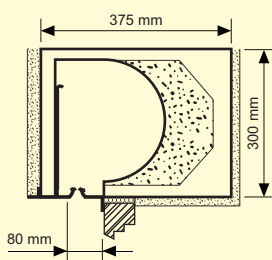

Elektrický pohon Možnosť dodania pre každý rozmer
(aj s automatikou)

Patent č. 4328212
udelený dňa 7. 1. 1997
patentovým úradom
Spolkovej republiky Nemecko.

Rozmerové rady roletových skrií:

Hrúbka 300 mm

Hrúbka 375 mm

Hrúbka muriva 440 mm, 490 mm

RS 5000 Thermo a ISO 2000 Plus – to najlepšie od nás!

RST

RS 5000 Thermo neu ISO 2000 Plus neu

Prednosti sú v detailoch

- 1** Istenie proti vyzdvihnutiu rolety z vonkajšej strany
 - 2** Teleskopický hriadeľ
 - 3** Koncový profil rolety s vonkajším dorazom
 - 4** Optimálne tichý chod a zvuková izolácia, ktoré zabezpečujú špeciálne vodiace lišty vybavené kefovým tesnením
 - 5** Vynikajúca tepelná izolácia, ktorú zabezpečuje PU pena bez prísad FCKW a formaldehydov (expandovaný polystyrén)
- Pri bežnej vrstve omietky doporučujeme montáž vonkajšieho parapetu šírky 210 mm