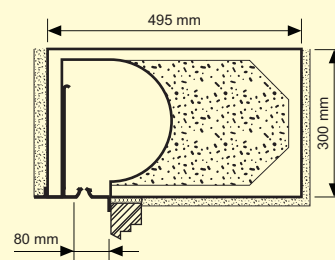

Elektrický pohon Možnosť dodania pre každý rozmer
(aj s automatikou)

Patent č. 4328212
udelený dňa 7. 1. 1997
patentovým úradom
Spolkovej republiky Nemecko.

Rozmerové rady roletových skrií:

Hrúbka 300 mm

Hrúbka 375 mm

Hrúbka muriva 440 mm, 490 mm

RS 5000 Thermo a ISO 2000 Plus – to najlepšie od nás!

RST

RS 5000 Thermo neu ISO 2000 Plus neu

Prednosti sú v detailoch

- 1** Istenie proti vyzdvihnutiu rolety z vonkajšej strany
 - 2** Teleskopický hriadeľ
 - 3** Koncový profil rolety s vonkajším dorazom
 - 4** Optimálne tichý chod a zvuková izolácia, ktoré zabezpečujú špeciálne vodiace lišty vybavené kefovým tesnením
 - 5** Vynikajúca tepelná izolácia, ktorú zabezpečuje PU pena bez prísad FCKW a formaldehydov (expandovaný polystyrén)
- Pri bežnej vrstve omietky doporučujeme montáž vonkajšieho parapetu šírky 210 mm