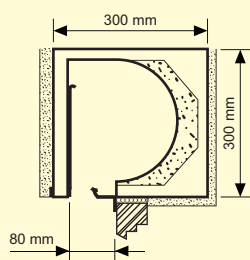

Presné rozmery hliníkových profilov sú zárukou bezproblémovej montáže a prípadných opráv. Tieto profily vo veľkej miere znižujú prienik studeného vzduchu do dutiny prekladu.

Prvotriedna tepelná a zvuková izolácia.

Cez roletový preklad nemôže už viac studený vzduch vstupujúci cez vonkajší otvor, prenikať do vnútra miestnosti.

Ovládanie

Popruhový navíjač Štandardný

Pohonný mechanizmus od 3 m² pri PVC roletách
od 3 m² pri hliníkových roletách

Elektrický pohon Možnosť dodania pre každý rozmer
(aj s automatikou)

Patent č. 4328212
udelený dňa 7. 1. 1997
patentovým úradom
Spolkovej republiky Nemecko.

Rozmerové rady roletových skrií:

Hrúbka 300 mm

Hrúbka 375 mm

Hrúbka muriva 440 mm, 490 mm

RS 5000 Thermo a ISO 2000 Plus – to najlepšie od nás!

RST

RS 5000 Thermo neu ISO 2000 Plus neu

Prednosti sú v detailoch

- 1** Istenie proti vyzdvihnutiu rolety z vonkajšej strany
 - 2** Teleskopický hriadeľ
 - 3** Koncový profil rolety s vonkajším dorazom
 - 4** Optimálne tichý chod a zvuková izolácia, ktoré zabezpečujú špeciálne vodiace lišty vybavené kefovým tesnením
 - 5** Vynikajúca tepelná izolácia, ktorú zabezpečuje PU pena bez prísad FCKW a formaldehydov (expandovaný polystyrén)
- Pri bežnej vrstve omietky doporučujeme montáž vonkajšieho parapetu šírky 210 mm