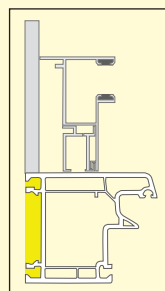

Profil roliet:

PVC
Thermo
14 mm x 55 mm

Hliníkové,
vyplnené
PUR penou
13 mm x 52 mm

Drevené
rolety
z nórskej
borovice
12 mm x 35 mm

Svoju farbu
si môžete
vybrať z našej
rozsiahlej palety.

RST**RS 5000 Thermo neu
ISO 2000 Plus neu**

Možné varianty vodiacich lišt:

Dvojitá lišta pod omietku pre žalúziu a sieťku proti hmyzu

Vodiaca lišta NB 28 - pripevnenie na omietku ostenia otvoru

Dvojielna hliníková vodiaca lišta

Kombinovaná vodiaca lišta pre roletu a sieť proti hmyzu